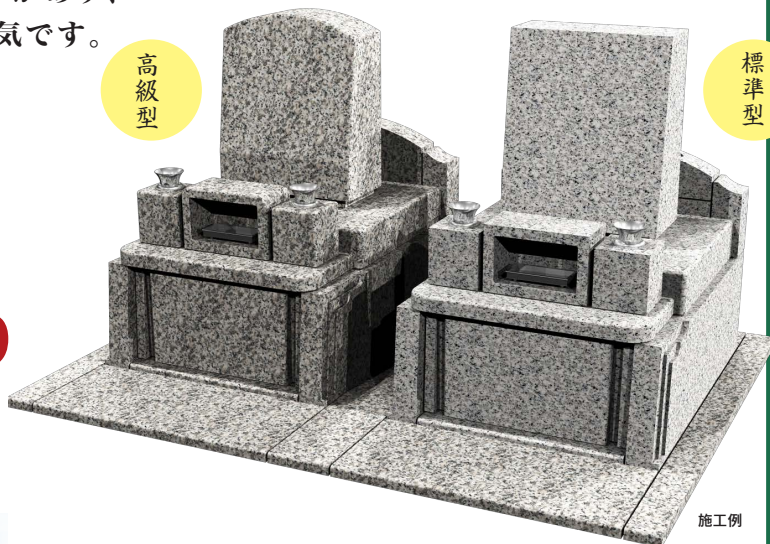

成田メモリアルパーク 通信

8月のお知らせ

9区ゆとりの敷石墓地

1.50m²

お得なキャンペーン実施中!

人気の花エリア

全体的にレンガ風の造りで、
中央には噴水のモニュメントがあり、
花・緑が溢れる明るい雰囲気です。

永代使用料 10%OFF!

標準型西向きの場合

102.3

(税込)
万円より

標準販売価格105.6万円より(税込)

永代使用料、基礎工事代、基本彫刻代込み
※別途年間管理料がかかります

その他にも多数キャンペーンを
展開しております。

— 秋彼岸会のご案内 —
秋彼岸会の合同法要を9月23日(祝)に
開催いたします。

※詳細につきましては、管理事務所までお問い合わせ下さい

ぜひ一度ご見学にお越しくださいませ。

お問い合わせは

0120-133-940

〒286-0832 千葉県成田市赤荻622-14 営業時間：午前9時～午後5時

成田メモリアルパーク 検索