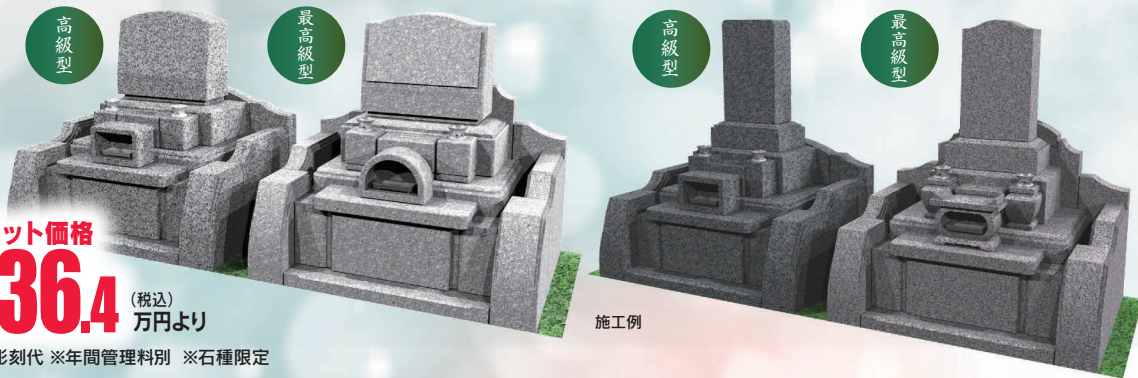

総額 108.9 (税込) 万円より

高級型

施工例

●永代使用料 ●墓石工事代 ●基本彫刻代 ※年間管理料別 ※石種限定

## 花エリア(9区)ワイド型墓地

32.6万円  
 OFF  
 1.5㎡

通常価格 169.0 (税込) 万円より  
 特別セット価格 総額 136.4 (税込) 万円より

●永代使用料 ●墓石工事代 ●基本彫刻代 ※年間管理料別 ※石種限定

施工例