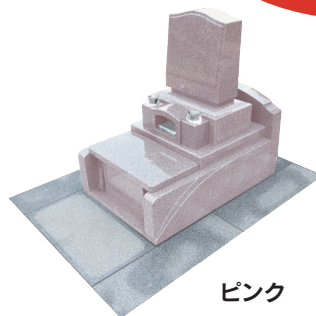

成田メモリアルパーク通信

10月のお知らせ

永代供養墓
あんしん

ご好評につき『敷石スタイル』

新区画開放!!

『ゆったり広々3㎡のお墓』と
『永代供養』のセット

お墓に必要な
すべてを含んで

120

(税込) 万円~

新型

ホワイト

※写真は建墓の一例です。
実際の商品とは異なります。

お手入れしやすく
サイドから見た
美しい曲線が印象的です

3つの墓石カラー
より選べます

お墓一式セット内容

- ●墓石一式(基本彫刻含む) ●永代使用料 ●法名(戒名)※1
- ●最後の使用登録者が亡くなった後15年間の年間管理料※2 ●永代供養
- ●最終使用者が亡くなってから15年後の墓地返還料及び供養塔への改葬料

※1. 回向院仏教会が法名(戒名)をお付けします。

※2. 使用者が存命中は、年間管理料が別途12,500円(税込)がかかります。

ピンク

先着順受付中! お早めにお求めください

お問い合わせは

0120-133-940

〒286-0832 千葉県成田市赤荻622-14 営業時間: 午前9時~午後5時

成田メモリアルパーク

検索